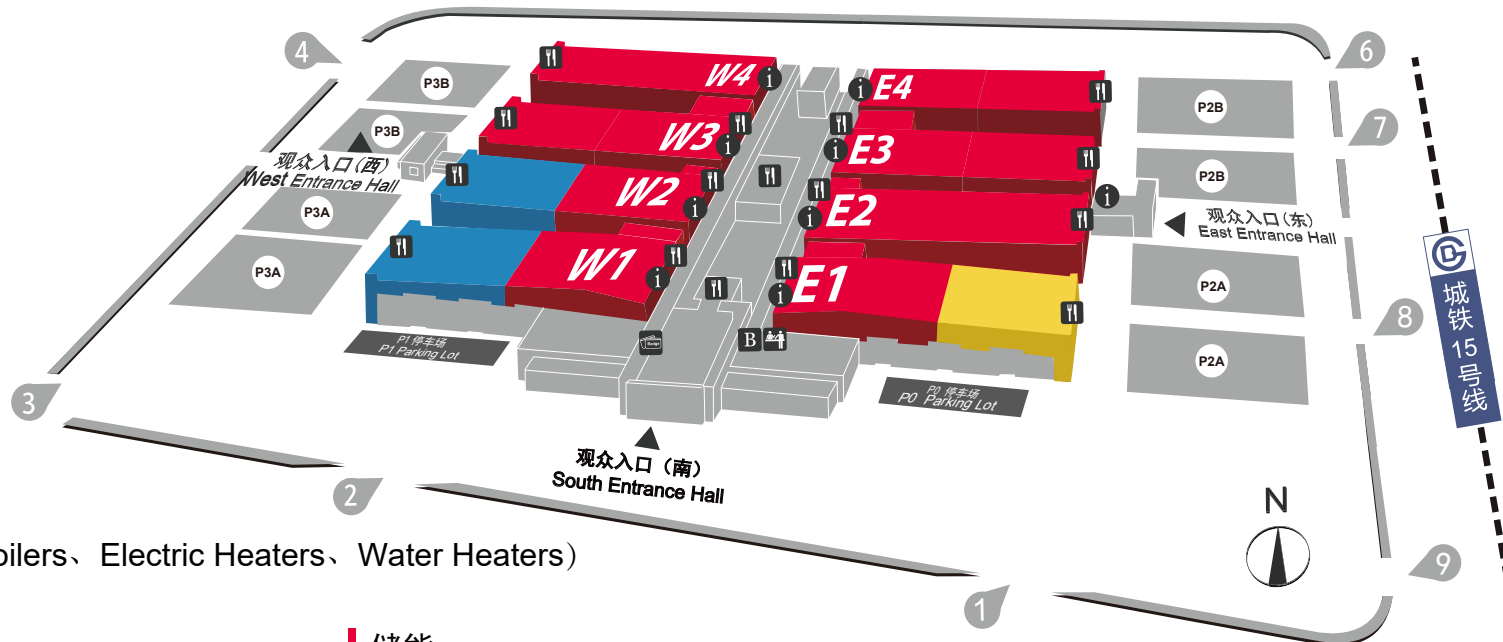

2024年5月11至13日

11 - 13 May 2024

China International Exhibition Center (Shunyi Hall), Beijing, China

中国，北京，中国国际展览中心（顺义馆）

Hall Plan 展馆平面图

-  观众登记处
Registration Centre
-  商务中心
(上网/打印/复印/邮政等)
Business Centre
(Internet/Printing/Copying)
-  客服中心
Customer Service Centre
-  停车场
Parking Lot
-  地铁站 (15号线)
Metro Station (Line 15)
-  餐饮服务
Catering Service
-  公安报警室
Police Office
-  免费班车服务
Free Shuttle Bus Stop
-  问询处
Info Counter

安装技术 (水泵、管材、管件、阀门、控制器、工具)
Installation Technology (Water Pumps、 Pipes and Fittings、 Valves、 Controllers、 Tools)
W1, W2

特色专区 Special Area

国际展区
Overseas Area
E1, W2

德国展团
German Area
E2

加拿大展团
Canadian Pavilion
E1

意大利展团
Italian Pavilion
E1

水泵展区
Water Pump Area
E1, E2, W1

舒适 Life

舒适系统 (新风、空气净化、净水、冷暖舒适系统、智慧家庭)
Comfort Systems (Fresh Air、 Air Purifiers、 Water Purifiers、 Heating&Cooling Systems、 Intelligent Household)
E3